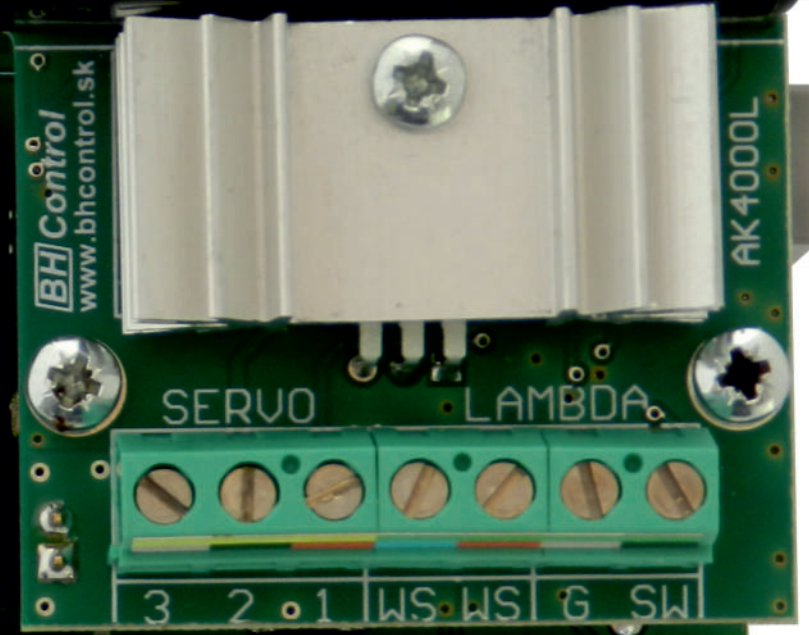

DF NF LF STB1 STB2 PE

PE NF LF STB1 STB2 PE

DÚCHADLO
BLOWER
HEIZVENTILATOR

HAV. TERMOSTAT
CRASH THERMOSTAT
SICHERHEITSSCHALTER

BH Control s.r.o.
Typ: AK4000SL
Imax.: 5A
Nap.: 100-240V, 50/60Hz

POISTKA
SICHERUNG
FUSE
110V F1,5A
230V F1A

ODĎAH
EXHAUSTING FAN
RAUCHVENTILATOR

ČERPADLO
WATER PUMP
WASSERPUMPE

PE NE LE

PE NP LP

PE NE LE PE NP LP N N L L PE PE PE

T1 T2 T3

BH Control
www.bhcontrol.sk

AK4000L

SERVO LAMBDA
3 2 1 WS WS G SW