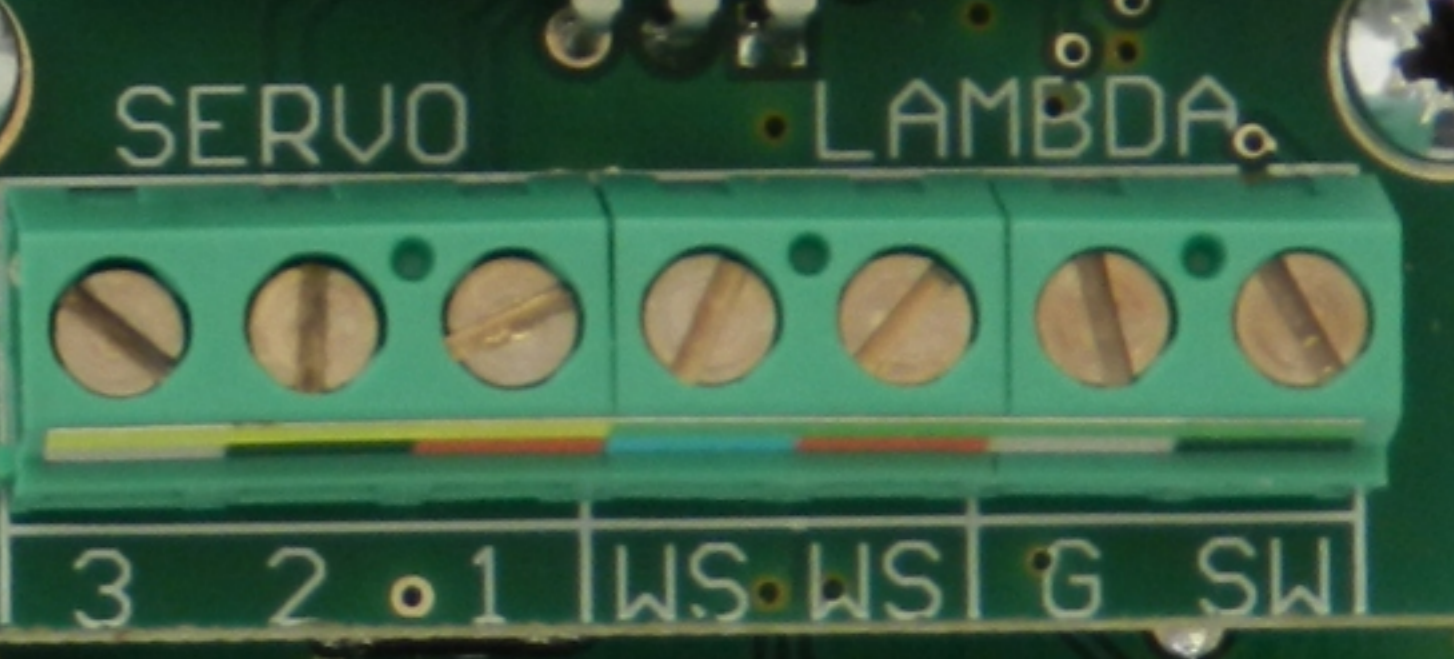

DF NF LF STB1 STB2 PE

PE NF LF STB1 STB2 PE

DÚCHADLO  
BLOWER  
HEIZVENTILATOR

HAV. TERMOSTAT  
CRASH THERMOSTAT  
SICHERHEITSSCHALTER

**BH Control s.r.o.**  
Typ: AK4000SL  
Imax.: 5A  
Nap.: 100-240V, 50/60Hz

POISTKA  
SICHERUNG  
FUSE  
110V F1,5A  
230V F1A

ODĎAH  
EXHAUSTING FAN  
RAUCHVENTILATOR

ČERPADLO  
WATER PUMP  
WASSERPUMPE

PE NE LE

PE NP LP

PE NE LE PE NP LP N N L L PE PE PE

BH Control  
www.bhcontrol.sk