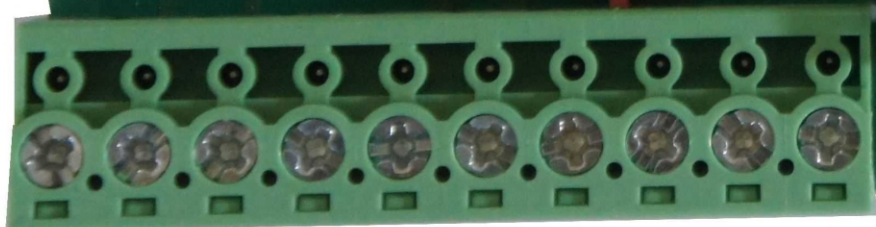

PE NF LF STB1 STB2 PE

X2

DÚCHADLO BLOWER HEIZVENTILATOR HAV. TERMOSTAT CRASH THERMOSTAT SICHERHEITSSCHALTER ODPOJENIE SVORKY PLUG CONNECTOR STECKVERBINDER

BH Control s.r.o.

AK4005S

U: 100-240V, 50/60Hz

I_{max}: 5A

Standby < 0.3W

POISTKA FUSE SICHERUNG

ODŤAH EXHAUSTING FAN RAUCHVENTILATOR ČERPADLO WATER PUMP WASSERPUMPE NPÁJANIE 230V MAINS 230V STROMNETZ 230V

X1

PE NE LE PE NP LP N L PE PE

F1 5A CE F2 5A

X3 X4